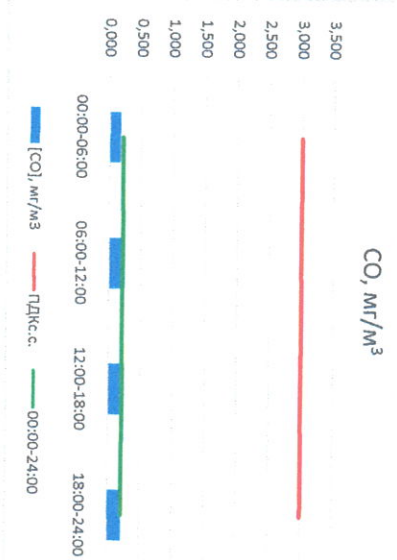

Отчёт о состоянии атмосферного воздуха за 04.10.2022

Направление ветра	[NO], мкг/м³	[NO2], мкг/м³	[CO], мг/м³	[SO2], мкг/м³	[Пыль], мкг/м³	
00:00-06:00	ЮВ 136	0,000	5,055	0,172	0,062	3,134
06:00-12:00	ЮВ 137	0,000	6,461	0,250	0,063	11,776
12:00-18:00	ЮЮВ 145	0,156	9,347	0,234	1,071	8,138
18:00-24:00	ЮЮВ 152	0,318	7,310	0,215	0,930	4,063
00:00-24:00	ЮЮВ 142	0,119	7,043	0,218	0,531	6,778
ПДКс.с.	-	60,0	40,0	3,0	50,0	150,0

Приборы, находящиеся в поверке на момент выдачи отчета

Заместитель руководителя
филиала ИЛЭТИ по Смоленской
области

[Handwritten signature]

В.Н. Горбунова

Начальник лаборатории

[Handwritten signature]

С.В. Бобкова