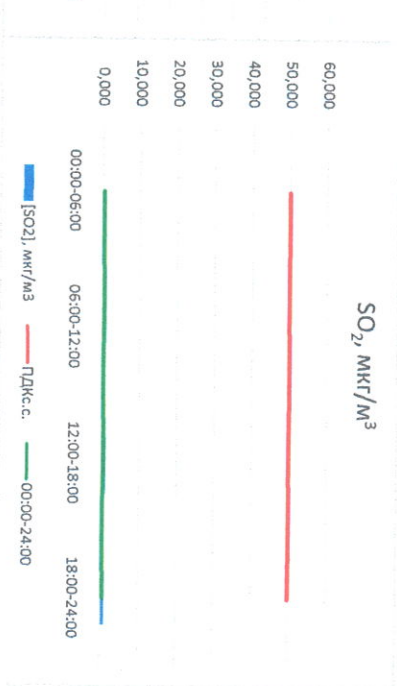

Отчёт о состоянии атмосферного воздуха за 04.10.2022

Направление ветра	[NO], мкг/м³	[NO2], мкг/м³	[CO], мг/м³	[SO2], мкг/м³	[Пыль], мкг/м³	
00:00-06:00	ЮВ 136	0,000	5,055	0,172	0,062	3,134
06:00-12:00	ЮВ 137	0,000	6,461	0,250	0,063	11,776
12:00-18:00	ЮЮВ 145	0,156	9,347	0,234	1,071	8,138
18:00-24:00	ЮЮВ 152	0,318	7,310	0,215	0,930	4,063
00:00-24:00	ЮЮВ 142	0,119	7,043	0,218	0,531	6,778
ПДКс.с.	-	60,0	40,0	3,0	50,0	150,0

Приборы, находящиеся в поверке на момент выдачи отчета

Заместитель руководителя
филиала ИЛЭТИ по Смоленской
области

[Handwritten signature]

В.Н. Горбунова

Начальник лаборатории

[Handwritten signature]

С.В. Бобкова