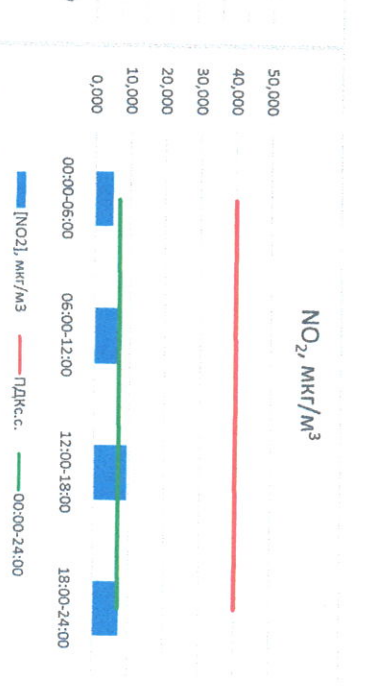

Отчёт о состоянии атмосферного воздуха за 04.10.2022

Направление ветра	[NO], мкг/м³	[NO2], мкг/м³	[CO], мг/м³	[SO2], мкг/м³	[Пыль], мкг/м³	
00:00-06:00	ЮВ 136	0,000	5,055	0,172	0,062	3,134
06:00-12:00	ЮВ 137	0,000	6,461	0,250	0,063	11,776
12:00-18:00	ЮЮВ 145	0,156	9,347	0,234	1,071	8,138
18:00-24:00	ЮЮВ 152	0,318	7,310	0,215	0,930	4,063
00:00-24:00	ЮЮВ 142	0,119	7,043	0,218	0,531	6,778
ПДКс.с.	-	60,0	40,0	3,0	50,0	150,0

Приборы, находящиеся в поверке на момент выдачи отчета

Заместитель руководителя
филиала ИЛЭТИ по Смоленской
области

[Handwritten signature]

В.Н. Горбунова

Начальник лаборатории

[Handwritten signature]

С.В. Бобкова